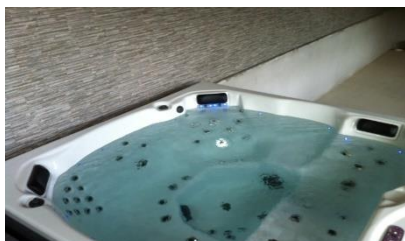

VASCHE IDROMASSAGGIO

CAPITOLO
14

MINIPISCINE IDROMASSAGGIO

Le minipiscine idromassaggio consentono di avere una vasca idromassaggio da poter installare in modo semplice e rapido in diverse zone abitative. Adatti sia per uso interno, sia per l'outdoor.

La linea **Emotion** si conferma tecnicamente completa ed eccellente per la qualità dei materiali. A queste doti rigorose, unisce l'allegria e la gradevolezza dei colori che interagiscono con le nostre emozioni, completando la sensazione di totale benessere. Una gamma altamente accessoriata, dotata di una o due pompe idromassaggio, riscaldatore Balboa, ozonizzatore, cromoterapia e cascata cervicale.

La linea **Sense** è caratterizzata da un design moderno con linee morbide ed arrotondate. Le minipiscine Sense si distinguono per la loro configurazione unica. Questa serie è composta da tre diversi modelli: Sense S, con 3 posti, Sense M con 5 posti e Sense L con 6 posti. Le sedute sono completamente personalizzabili.

La linea **RIA** fa parte della gamma a forma circolare. E' un modello basico che viene equipaggiato con 20 o 40 getti idromassaggio. La Minipiscina Spa Ria è di dimensioni significative, avendo 6 diverse zone-massaggio, due delle quali in posizione orizzontale.