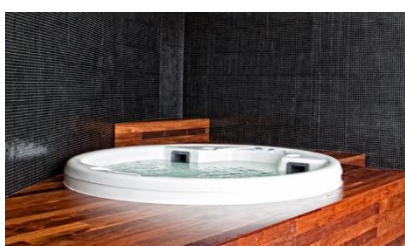

VASCHE IDROMASSAGGIO

CAPITOLO
14

MINIPISCINE IDROMASSAGGIO

Le minipiscine idromassaggio consentono di avere una vasca idromassaggio da poter installare in modo semplice e rapido in diverse zone abitative. Adatti sia per uso interno, sia per l'outdoor.

La linea **Emotion** si conferma tecnicamente completa ed eccellente per la qualità dei materiali. A queste doti rigorose, unisce l'allegria e la gradevolezza dei colori che interagiscono con le nostre emozioni, completando la sensazione di totale benessere. Una gamma altamente accessoriata, dotata di una o due pompe idromassaggio, riscaldatore Balboa, ozonizzatore, cromoterapia e cascata cervicale.

La linea **Sense** è caratterizzata da un design moderno con linee morbide ed arrotondate. Le minipiscine Sense si distinguono per la loro configurazione unica. Questa serie è composta da tre diversi modelli: Sense S, con 3 posti, Sense M con 5 posti e Sense L con 6 posti. Le sedute sono completamente personalizzabili.

La linea **RIA** fa parte della gamma a forma circolare. E' un modello basico che viene equipaggiato con 20 o 40 getti idromassaggio. La Minipiscina Spa Ria è di dimensioni significative, avendo 6 diverse zone-massaggio, due delle quali in posizione orizzontale.